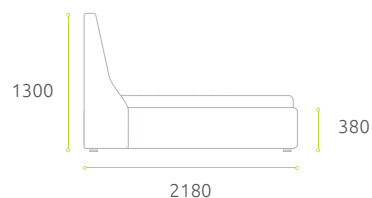

## ЧЕСТЕРФИЛД

FOR YOUR BEDROOM

Возможен декор стразами

Данная модель по умолчанию изготавливается с пуговицами.

Кровать изготавливается с системами «Комфорт» и «Легкий подъём»

1880 · 2080 · 2280

Размер спального места    Габаритные размеры кровати