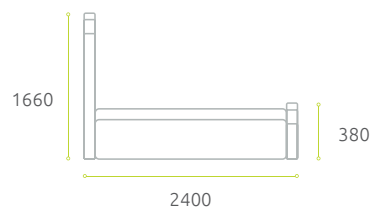

# СТРАСБУРГ

СТРАСБУРГ

FOR YOUR BEDROOM

Кровать изготавливается с системой «Комфорт»

1700 · 1900 · 2100

Размер спального места    Габаритные размеры кровати

1600	1700x2400
1800	1900x2400
2000	2100x2400

Если бы эта модель была музыкой, она звучала бы удивительно, как органная классика. В чересчур скромном интерьере «Страсбург» точно не приживется: ему нужны внимание, признание и королевские стандарты. Готовы попробовать или давно привыкли такому соответствовать? Выбор очевиден, и он вас не разочарует.