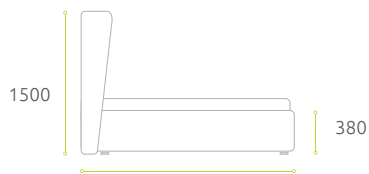

## ВИНДЗОР

2080

1500

380

2280

Размер спального места    Габаритные размеры кровати

1600	2080x2280
1800	2280x2280
2000	2480x2280