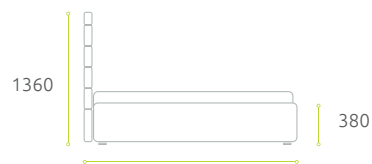

## ВЕРСАЛЬ

2520

1360

380

2200

Размер спального места    Габаритные размеры кровати

1600	2520x2200
1800	2520x2200
2000	2520x2200